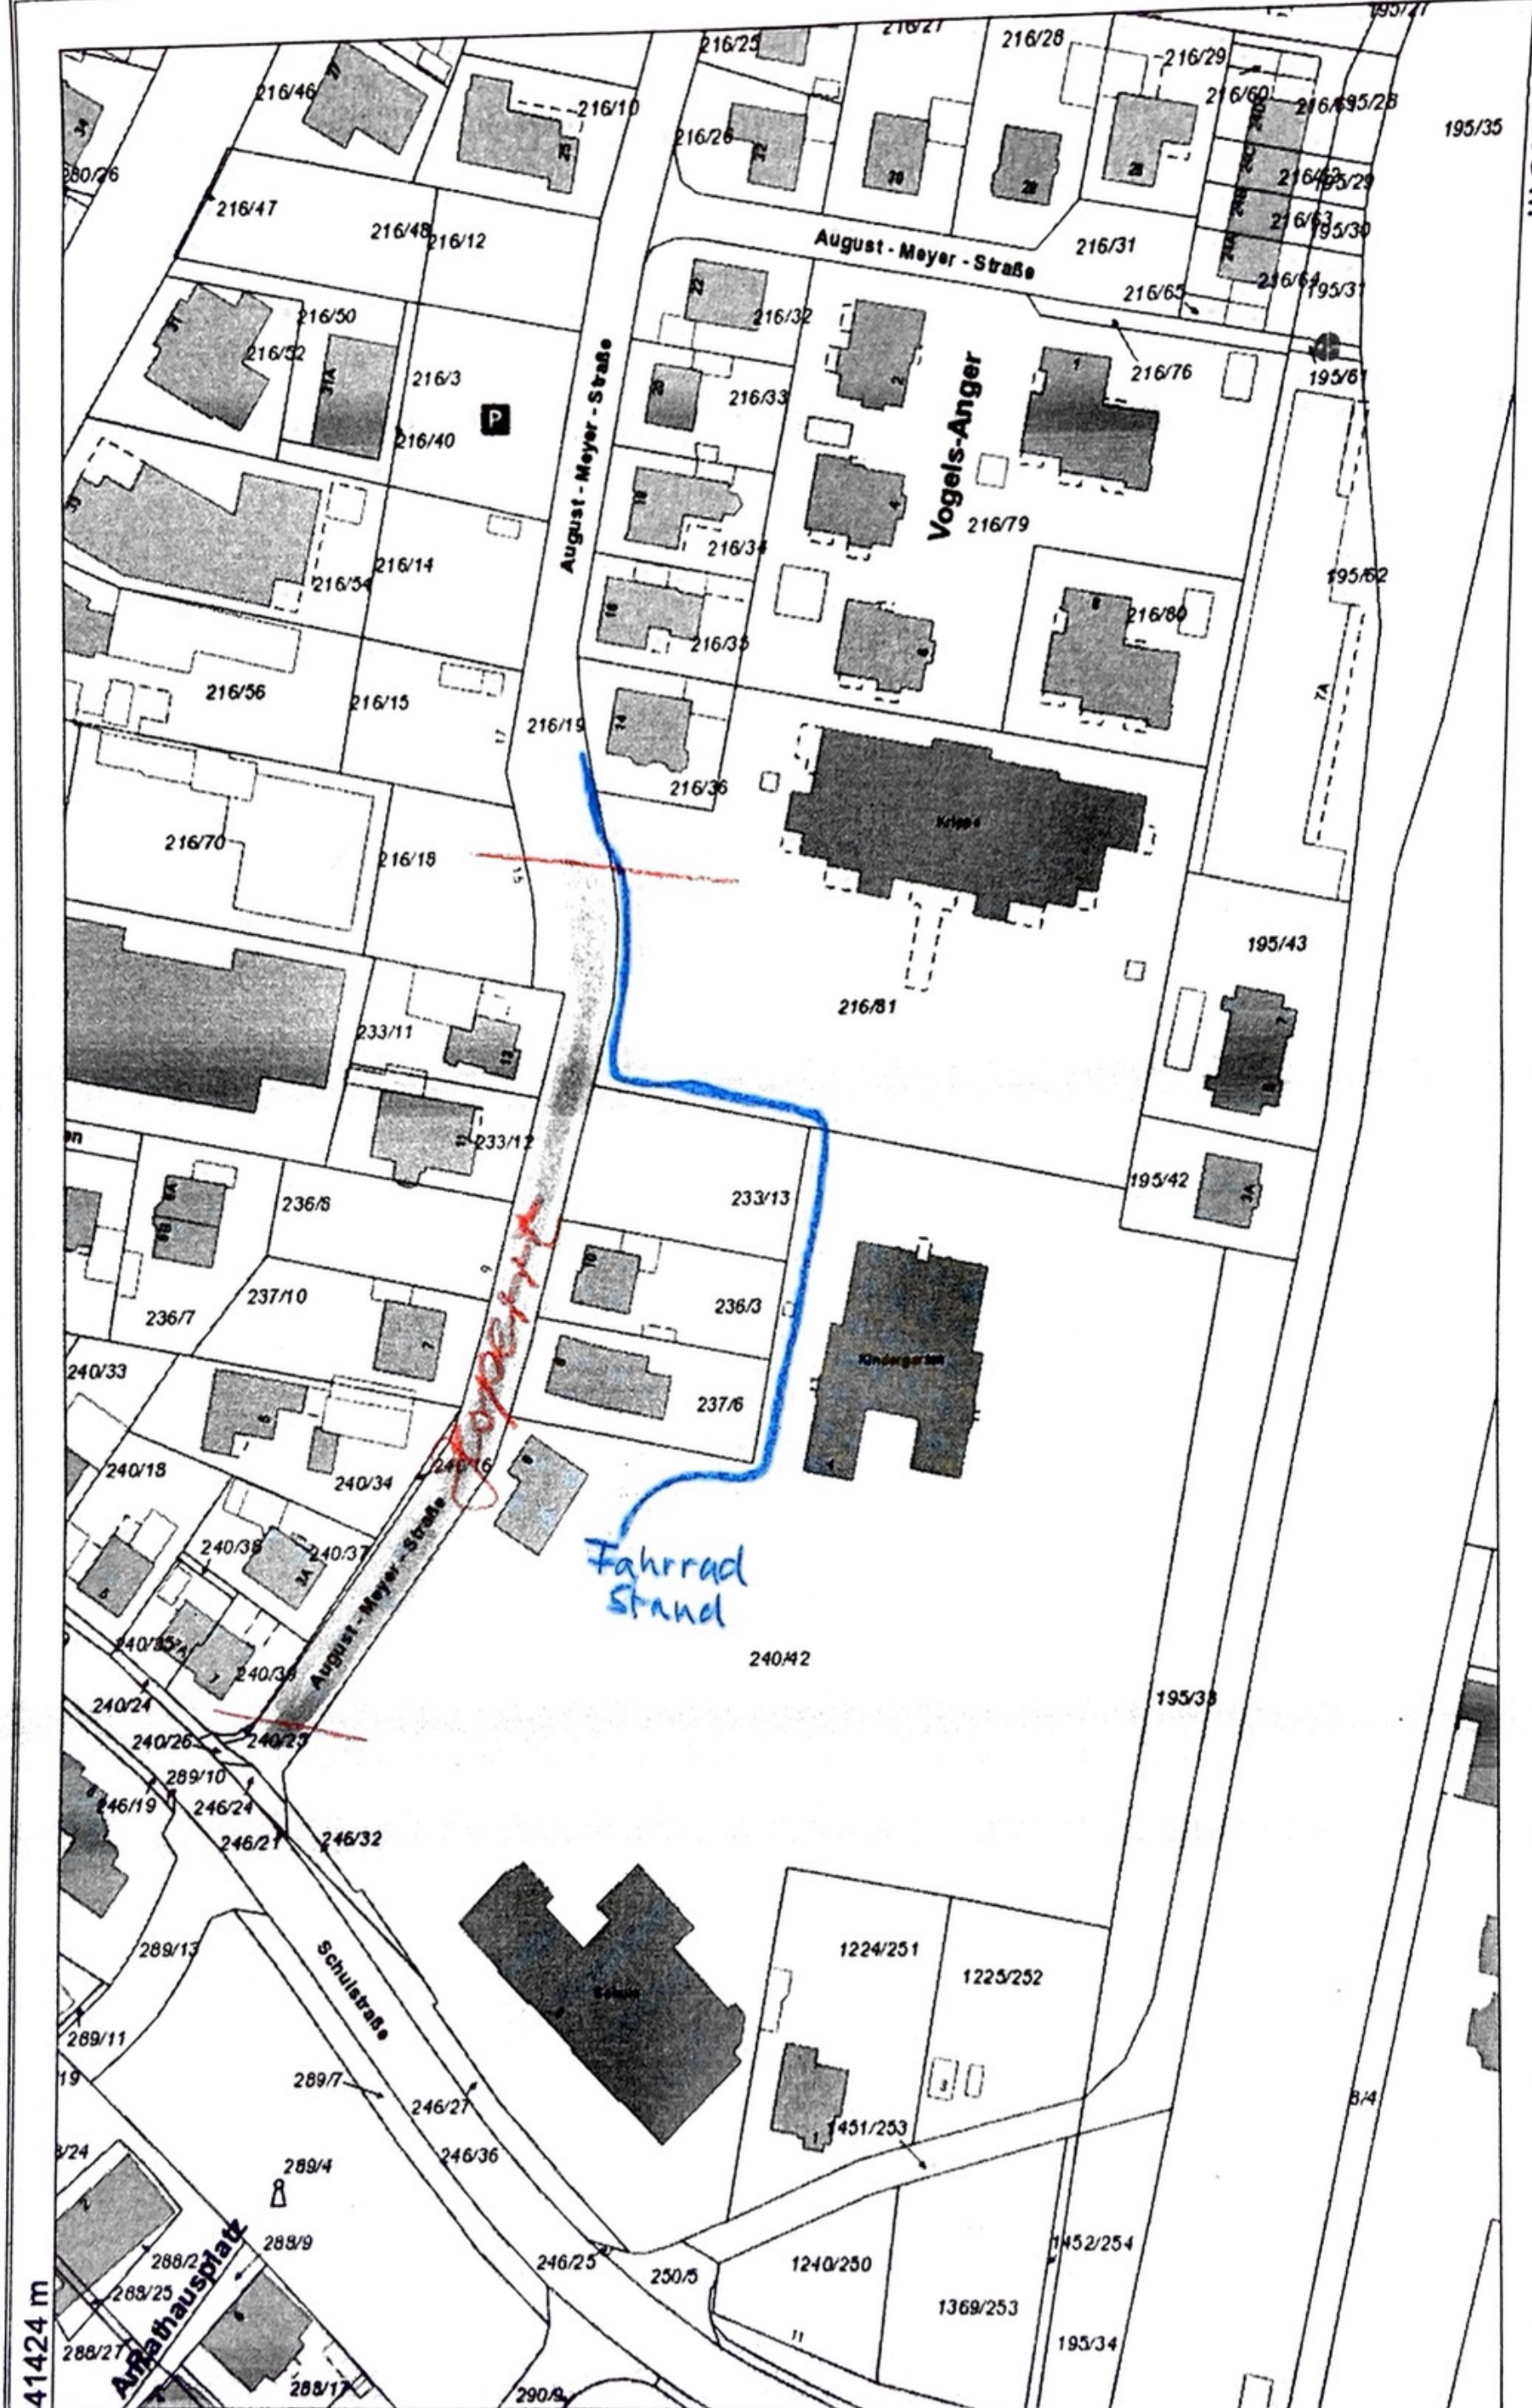

E 428707 m

N 5841833 m

N 5841424 m

LGLN

© 2021. Quelle: Auszug aus den Geobasisdaten der Niedersächsischen Vermessungs- und Katasterverwaltung. www.lgn.niedersachsen.de

E 428450 m

1:1.568